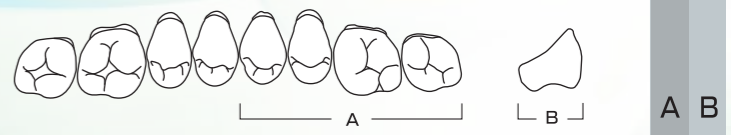

CROWN NS ANTERIOR / DIENTES ANTERIORES CROWN NS

LOWER / INFERIOR

	A	B	C
N31S	30.1	4.5	8.0
N61S	37.9	5.6	9.4
N31	33.4	5.1	8.9
N32	32.5	4.8	8.9
N41	34.4	5.1	8.6
N42	35.5	5.5	10.2
N81	41.8	6.4	12.1
N71L	39.9	5.8	11.6

EFUCERA NS POSTERIOR 20° / DIENTES POSTERIORES 20° EFUCERA NS

	A	B
28	29.2	8.6
30	30.7	8.9
32	32.8	9.2
34	34.4	8.9
36	36.0	10.0
38	36.0	9.6
40	36.0	10.7
42	38.6	10.5

SHADES A1,A2,A3,A3.5,B1,B2,B3,B4,C1,C2,C3,C4,D2,D3,D4,W0.5*
16 different Vita shades are available. Vita is a trademark of Vita Zahnfabrik GmbH.
*W0.5 is Yamahachi bleached shade.

GUJA DE COLORES Existen 16 colores diferentes de la guía Vita disponibles. La guía de colores Vita es la marca comercial producida por Vita Zahnfabrik GmbH.
W0.5 se Yamahachi blanqueada color.

EFUCERA NS POSTERIOR (Same Mould as EFUCERA PX and EFUCERA AC)
DIENTES POSTERIORES EFUCERA NS (tienen el mismo molde que los DIENTES POSTERIORES EFUCERA PX, EFUCERA AC)